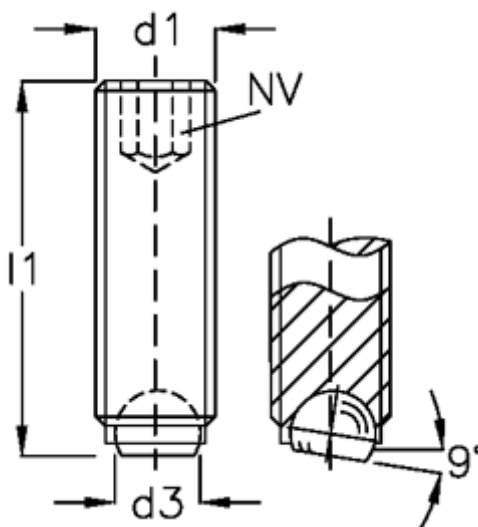

Varenummer: 209056211
Beskrivelse: E+G Kuglespændeskruer
GN 605-M6-25-BN

Mål

d1	= M6
d2	= 4.0
d3	= 3.2
Indvendig sekskant	= 3
l1	= 25